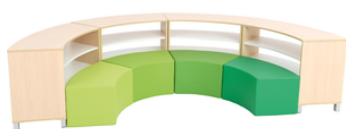

KĄCIK CISZY

Oferta wyposażenia

Panel ścienny - drzewo z okrągłą koroną

Kod produktu: 098776

1 399,90 zł

Panel ścienny - drzewo z kanciastą koroną

Kod produktu: 098777

1 399,90 zł

Panel ścienny - drzewo

Kod produktu: 098793

549,90 zł

DOSTĘPNE KOLORY:

Quadro - zestaw 154, Klonowa skrzynia

Kod produktu: SET6309

5 119,20 zł

Quadro - zestaw 137, klonowa skrzynia

Kod produktu: SET6297

3 799,20 zł

Siedzisko Paolo długie

Kod produktu: 101811

659,90 zł

Siedzisko Paolo krótkie

Kod produktu: 101796

329,90 zł

Zestaw siedzisk Paolo 3

Kod produktu: 101842

2 639,20 zł

Zestaw siedzisk Paolo 2

Kod produktu: 101841

2 639,20 zł

Zestaw siedzisk Paolo 1

Kod produktu: 101840

2 639,20 zł

Zestaw pianek-siedzisk małych

Kod produktu: 101729

739,90 zł