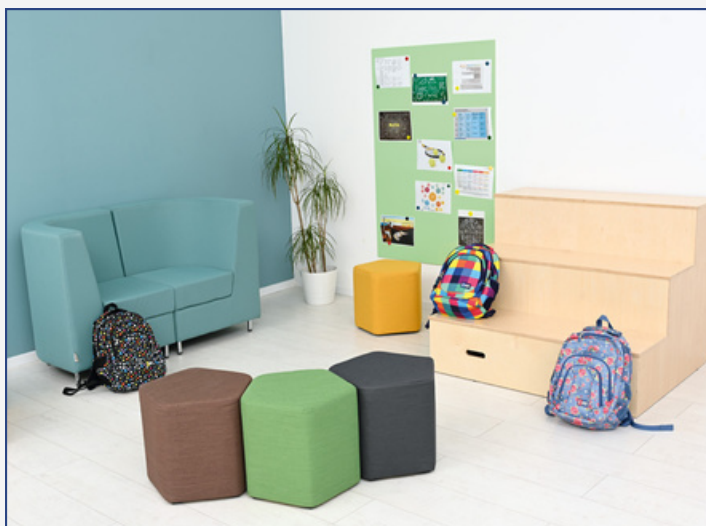

-Stolik duży wysoki biały 130x50x110

Kod produktu: 834154

-Poduszki 2 szt.

Kody produktów: 101707, 101708, 101711, 101717, 101721, 101710

Łączna kwota: 5 219, 10 pln

KĄCIK CISZY

Dla uczniów klas 4 - 8

POLECANE PRODUKTY: