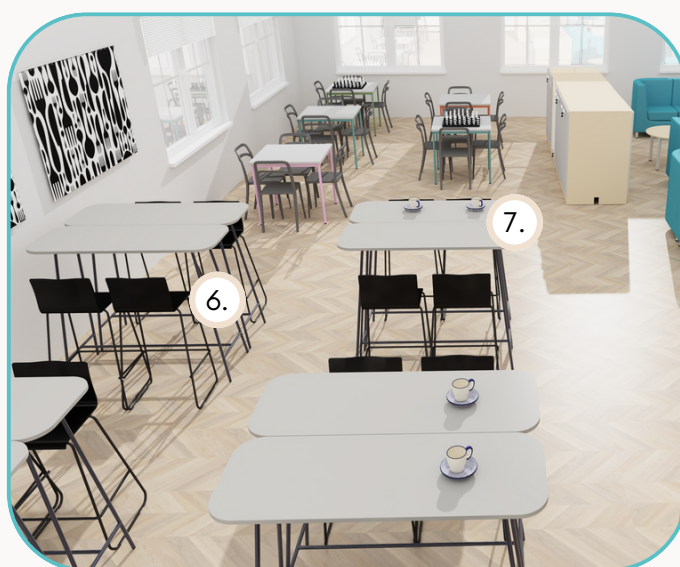

SALA RELAKSACYJNA

I wolnego czasu

[ZOBACZ OFERTĘ WYPOSAŻENIA](#)