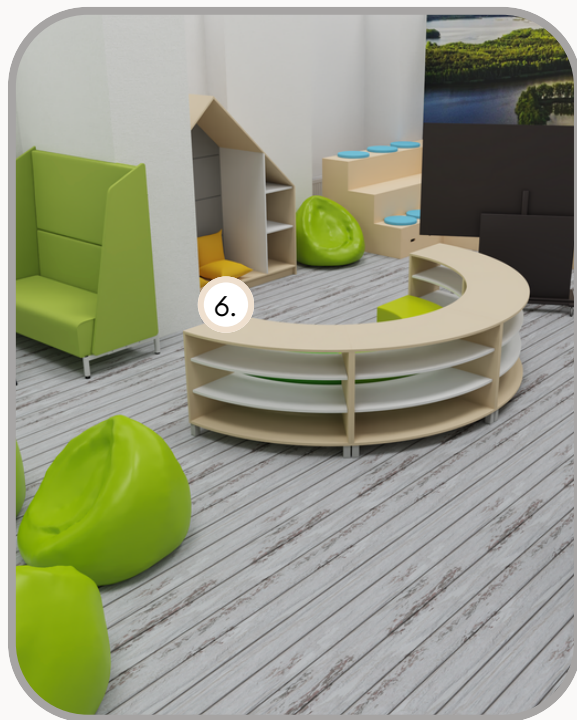

ZOBACZ OFERTĘ WYPOSAŻENIA

KĄCIK DO JOGI

Oferta wyposażenia

	Kod produktu	Nazwa produktu	Lp.	Cena jednostkowa brutto	Wartość brutto
1.	522026	Mata podłogowa 0,6 cm	15	89,90 zł	1 348,50 zł
2.	101862	Poduszki okrągłe 5 szt. ciemnoszare	2	239,90 zł	479,80 zł
3.	101718	Poduszki kwadratowe 2 szt. szary melanz	7	129,90 zł	909,30 zł
4.	096566	Regał Flexi na pomoce edukacyjne, wys. 160	1	1 999,90 zł	1 999,90 zł
5.	092378	Regał Flexi na pomoce edukacyjne	3	1 099,90 zł	3 299,70 zł
6.	099388	Panel na 5 poduszek	2	299,90 zł	599,80 zł
7.	101833	Gruszka mała beżowa - MED	1	399,90 zł	399,90 zł
8.	303029	Hamak Joki beżowy	1	779,90 zł	779,90 zł
9.	303024	Uniwersalny zestaw do mocowania hamaka do sufitu	1	129,90 zł	129,90 zł
10.	101949	Pufa Liść	1	239,90 zł	239,90 zł
11.	146272	EKO dekor - liść ażurowy duży	1	419,90 zł	419,90 zł
12.	146248	EKO dekor - liść 3D średni	1	379,90 zł	379,90 zł
13.	146247	EKO dekor - liść 3D mały	1	359,90 zł	359,90 zł
14.	855090	Panel wygłuszający B	6	289,90 zł	1 739,40 zł
					13 085,70 zł

ZOBACZ OFERTĘ WYPOSAŻENIA

KĄCIK CISZY

W świetlicy szkolnej

	Kod produktu	Nazwa produktu	Lp.	Cena	Wartość
1.	834155	Stolik duży wysoki antracyt 130x50x110	2	1359,9 zł	2719,8 zł
2.	834109	Hoker z oparciem	4	1199,9 zł	4799,6 zł
3.	101151	Gruszka mała zielona - MED	5	379,9 zł	1899,5 zł
4.	101614	Kanapa wyciszająca Arkadia z zielonymi bokami	2	2599,9 zł	5199,8 zł
5.	834152	Stolik mały niski biały 65x50x50	1	759,9 zł	759,9 zł
6.	SET6297	Quadro - zestaw 137, klonowa skrzynia	1	3439,2 zł	3439,2 zł
7.	098720	Schody narożne szkolne	1	3999,9 zł	3999,9 zł
8.	098470	Schody proste szkolne	2	1999,9 zł	3999,8 zł
9.	099343	Quadro - szafka-domek z 2 półkami szara, skrzynia klon jutland	1	2399,9 zł	2399,9 zł
10.	101720	Poduszki kwadratowe 2 szt. żółte	2	119,9 zł	239,8 zł
11.	101863	Poduszki okrągłe 5 szt. jasny turkus	4	229,9 zł	919,6 zł
12.	ZEST5998	Monitor insGraf DIGITAL FUTURE 65 z podstawą mobilną	1	9999,8 zł	9999,8 zł
					66 624,3 zł