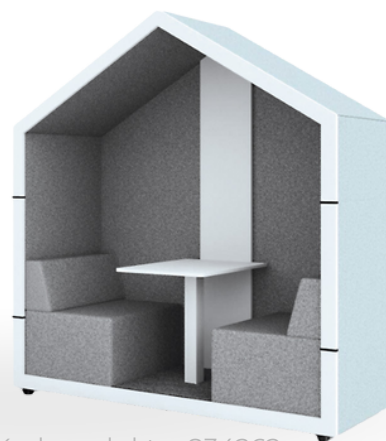

Kod produktu: 834262

*Produkt dostępny od czerwca 2024 r.