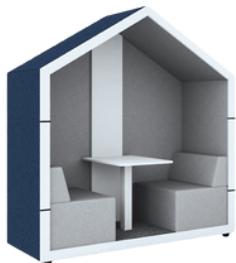

KĄCIK CISZY

Oferta wyposażenia

Treehouse z tylną ścianą - granatowy

Kod produktu: 834263

25 559,90 zł

*Produkt dostępny od czerwca 2024 r.