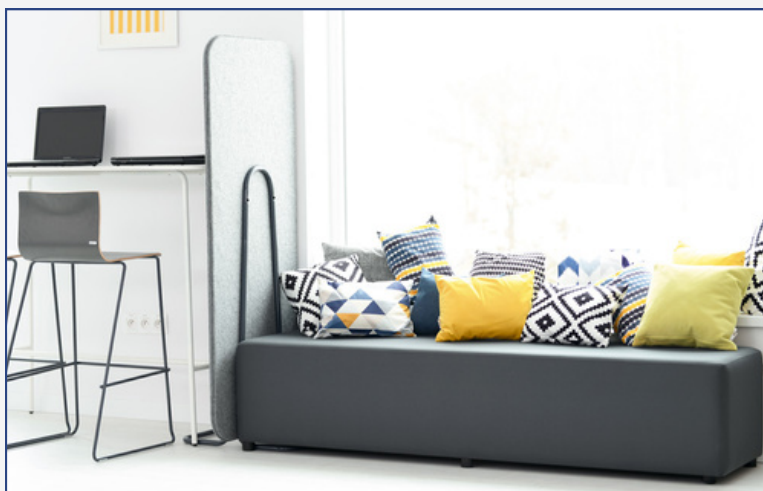

-Piankowe pufy Lobo - zestaw 2

Kod produktu: 098411

Łączna kwota: 12 749,6 pln

POLECANE PRODUKTY:

-Pufa Blocco 3-osobowa grafitowa

Kod produktu: 834121

-Hoker z oparciem

Kod produktu: 834109