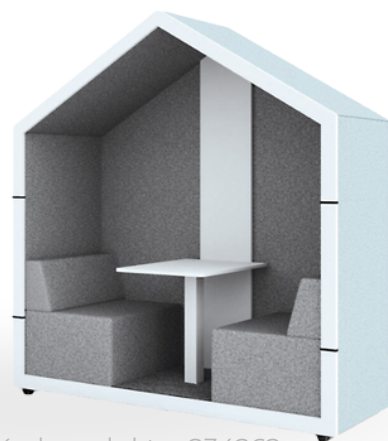

Kod produktu: 834262

*Produkt dostępny od czerwca 2024 r.