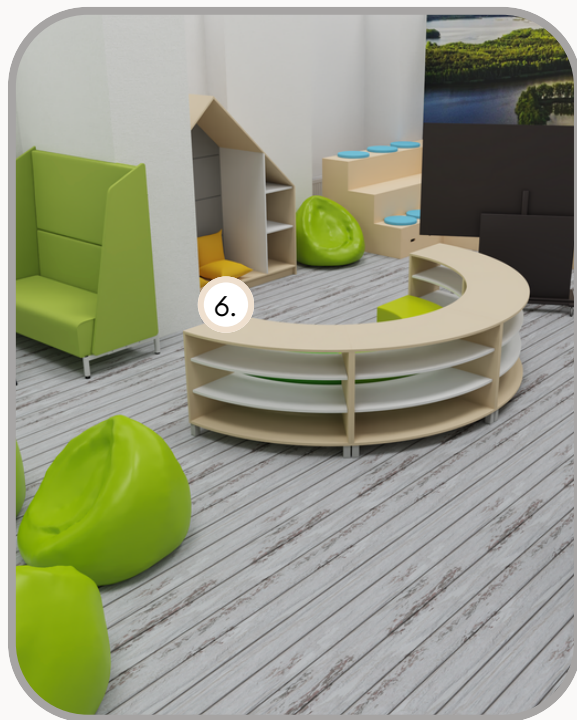

[ZOBACZ OFERTĘ WYPOSAŻENIA](#)

KĄCIK DO JOGI

Oferta wyposażenia

	Kod produktu	Nazwa produktu	Lp.	Cena jednostkowa brutto	Wartość brutto
1.	522026	Mata podłogowa 0,6 cm	15	89,90 zł	1 348,50 zł
2.	101862	Poduszki okrągłe 5 szt. ciemnoszare	2	239,90 zł	479,80 zł
3.	101718	Poduszki kwadratowe 2 szt. szary melanz	7	129,90 zł	909,30 zł
4.	096566	Regał Flexi na pomoce edukacyjne, wys. 160	1	1 999,90 zł	1 999,90 zł
5.	092378	Regał Flexi na pomoce edukacyjne	3	1 099,90 zł	3 299,70 zł
6.	099388	Panel na 5 poduszek	2	299,90 zł	599,80 zł
7.	101833	Gruszka mała beżowa - MED	1	399,90 zł	399,90 zł
8.	303029	Hamak Joki beżowy	1	779,90 zł	779,90 zł
9.	303024	Uniwersalny zestaw do mocowania hamaka do sufitu	1	129,90 zł	129,90 zł
10.	101949	Pufa Liść	1	239,90 zł	239,90 zł
11.	146272	EKO dekor - liść ażurowy duży	1	419,90 zł	419,90 zł
12.	146248	EKO dekor - liść 3D średni	1	379,90 zł	379,90 zł
13.	146247	EKO dekor - liść 3D mały	1	359,90 zł	359,90 zł
14.	855090	Panel wygłuszający B	6	289,90 zł	1 739,40 zł
					13 085,70 zł

ZOBACZ OFERTĘ WYPOSAŻENIA

KĄCIK CISZY

W świetlicy szkolnej

	Kod produktu	Nazwa produktu	Lp.	Cena	Wartość
1.	834155	Stolik duży wysoki antracyt 130x50x110	2	1359,9 zł	2719,8 zł
2.	834109	Hoker z oparciem	4	1199,9 zł	4799,6 zł
3.	101151	Gruszka mała zielona - MED	5	379,9 zł	1899,5 zł
4.	101614	Kanapa wyciszająca Arkadia z zielonymi bokami	2	2599,9 zł	5199,8 zł
5.	834152	Stolik mały niski biały 65x50x50	1	759,9 zł	759,9 zł
6.	SET6297	Quadro - zestaw 137, klonowa skrzynia	1	3439,2 zł	3439,2 zł
7.	098720	Schody narożne szkolne	1	3999,9 zł	3999,9 zł
8.	098470	Schody proste szkolne	2	1999,9 zł	3999,8 zł
9.	099343	Quadro - szafka-domek z 2 półkami szara, skrzynia klon jutland	1	2399,9 zł	2399,9 zł
10.	101720	Poduszki kwadratowe 2 szt. żółte	2	119,9 zł	239,8 zł
11.	101863	Poduszki okrągłe 5 szt. jasny turkus	4	229,9 zł	919,6 zł
12.	ZEST5998	Monitor insGraf DIGITAL FUTURE 65 z podstawą mobilną	1	9999,8 zł	9999,8 zł
					66 624,3 zł