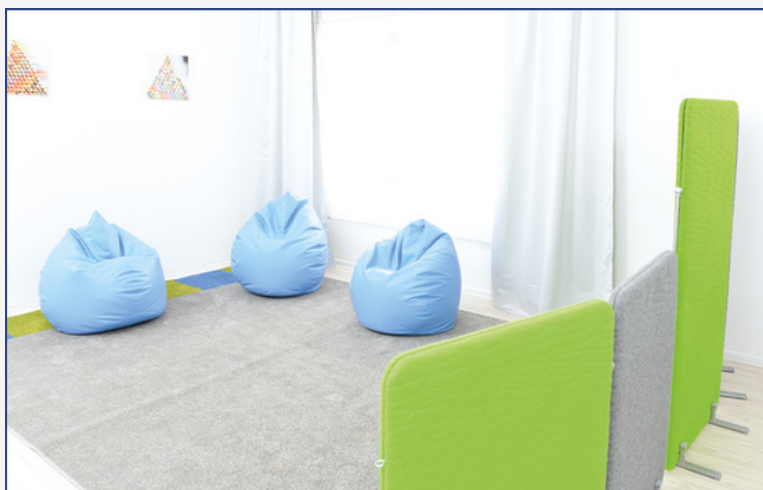

KĄCIKI CISZY WYDZIELONE W INNYCH PRZESTRZENIACH

Dla uczniów klas 1 - 3

POLECANE PRODUKTY:

-Zestaw parawanów wyciszających

Kod produktu: ZEST5191

-Gruszka mała jasno niebieska - MED

Kod produktu: 101154

-Dywan harmonia 3 x 4 m

Kod produktu: 056127

Łączna kwota: 5 139,2 pln